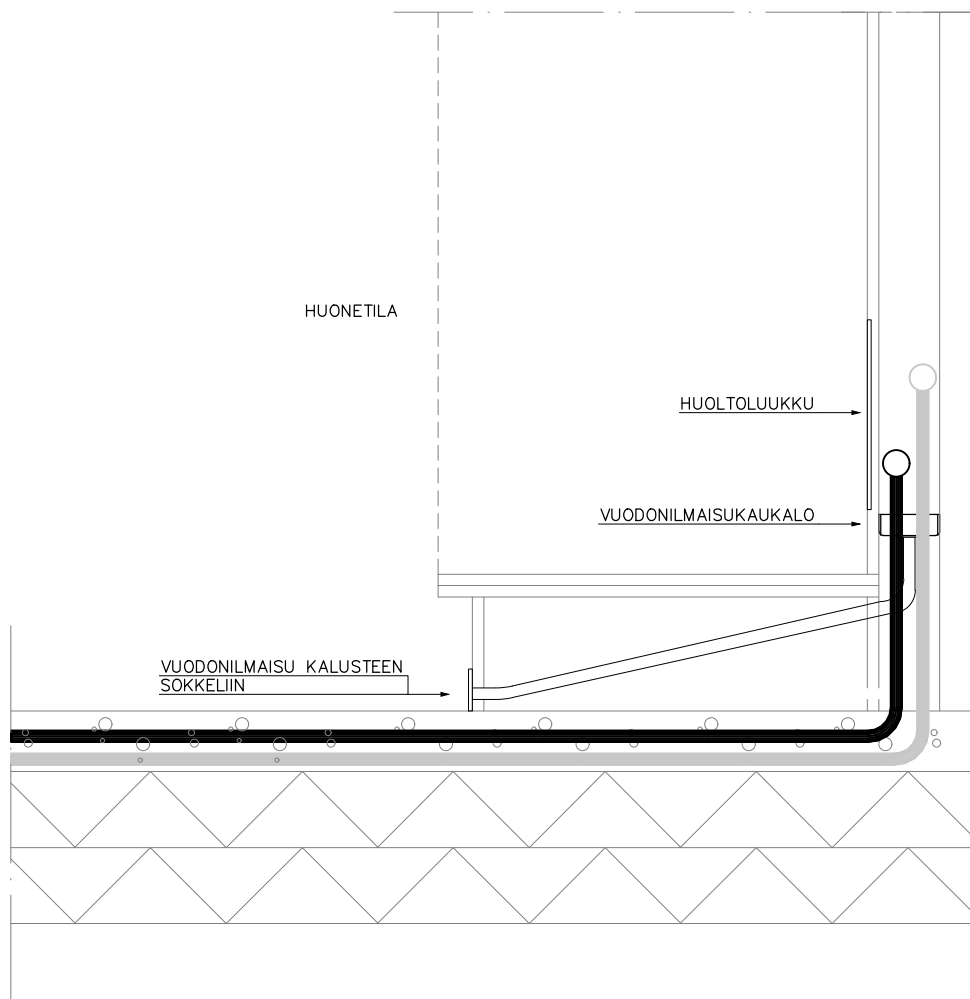

TULVARI LATTIALÄMMITYSKAUKALOIDEN DETALJI

TULVARI OY
HAKATIE 22
90440 KEMPELE

ASIAKASPALVELU@TULVARI.FI
WWW.TULVARI.FI
P. 040 682 9488