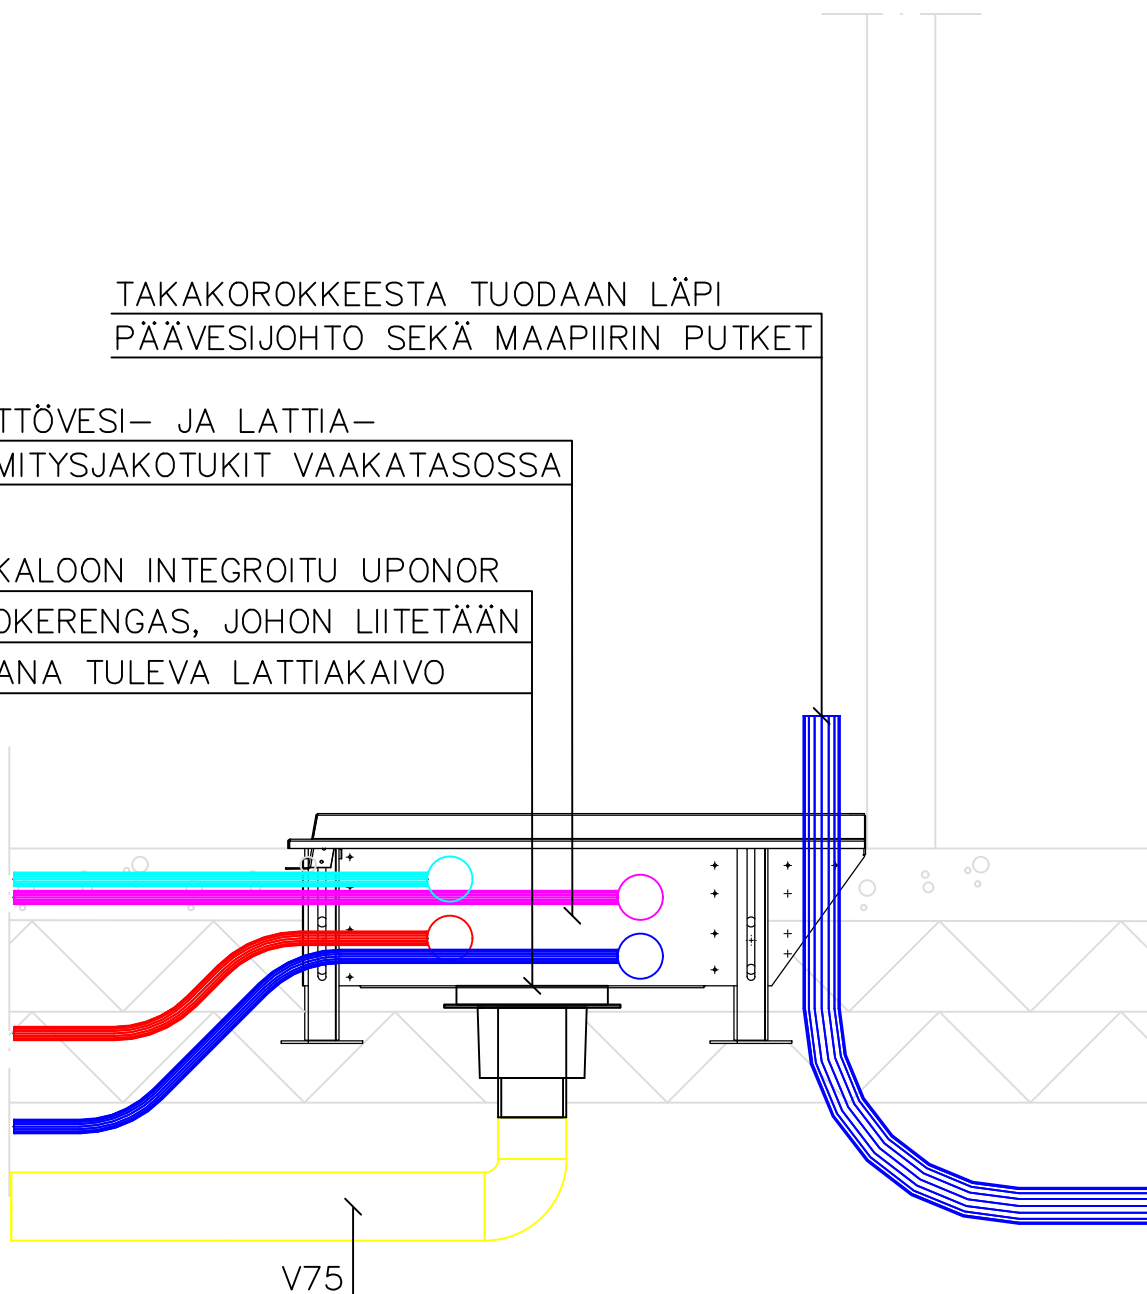

TULVARI 1200

TAKAKOROKKEESTA TUODAAN LÄPI
PÄÄVESIJOHTO SEKÄ MAAPIIRIN PUTKET

KÄYTTÖVESI- JA LATTIA-
LÄMMITYSJAKOTUKIT VAAKATASSOSSA

KAUKALOON INTEGROITU UPONOR
KOROKERENGAS, JOHON LIITETÄÄN
MUKANA TULEVA LATTIACAIVO