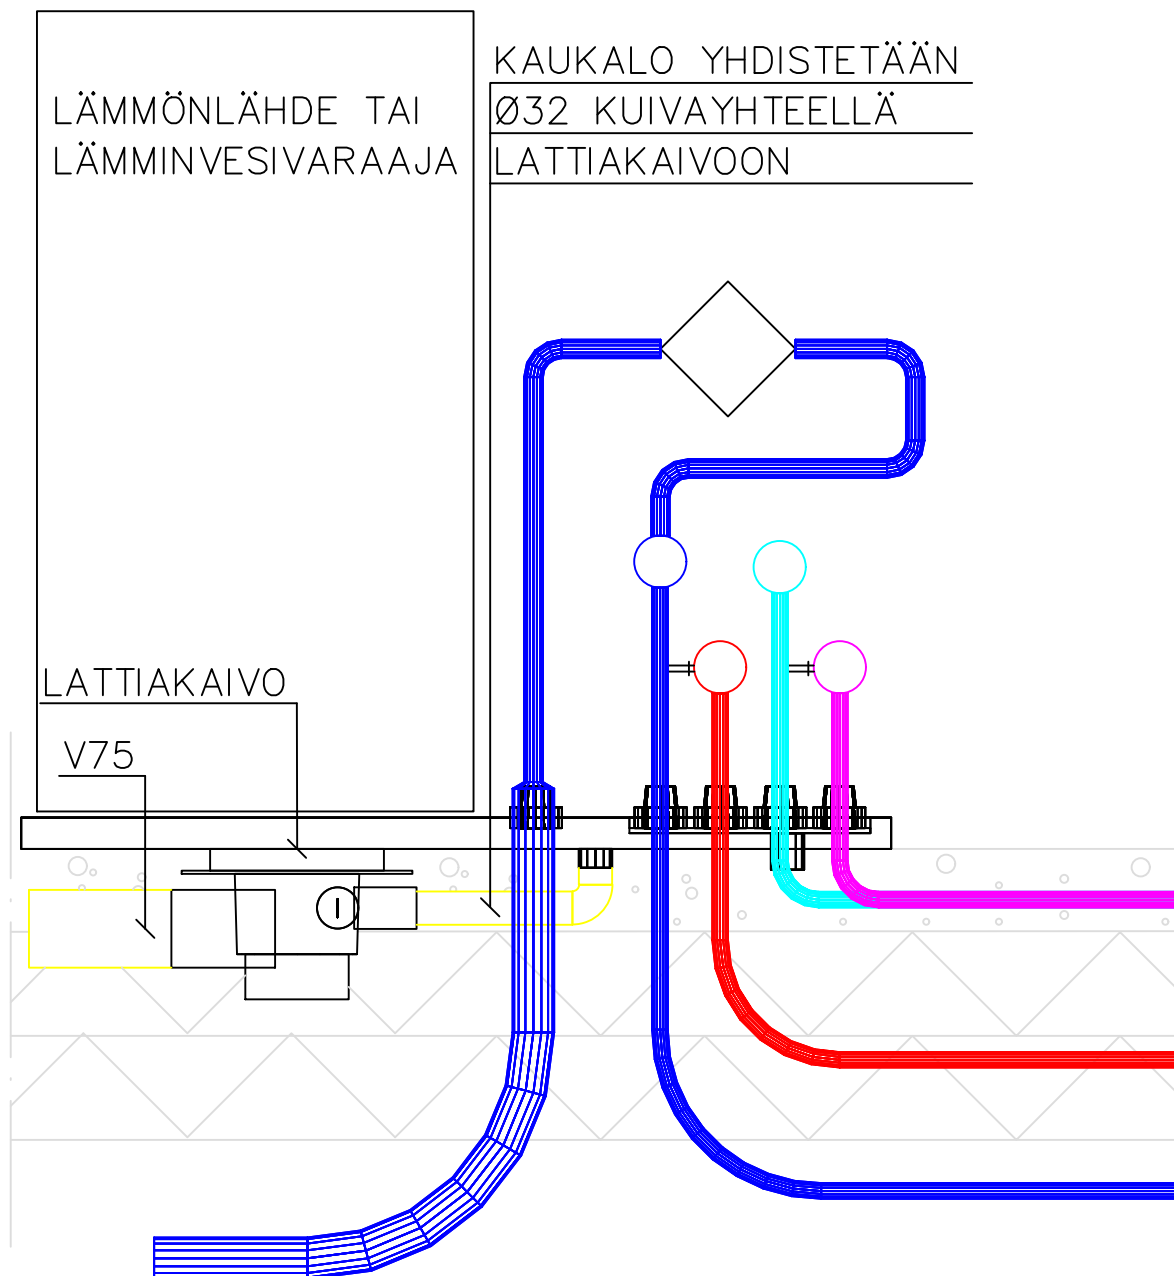

# TULVARI 1400

TULVARI OY  
HAKATIE 22  
90440 KEMPELE

ASIAKASPALVELU@TULVARI.FI  
WWW.TULVARI.FI  
P. 040 682 9488

**tulvari**  
vesitoimintojen suojakaukalot