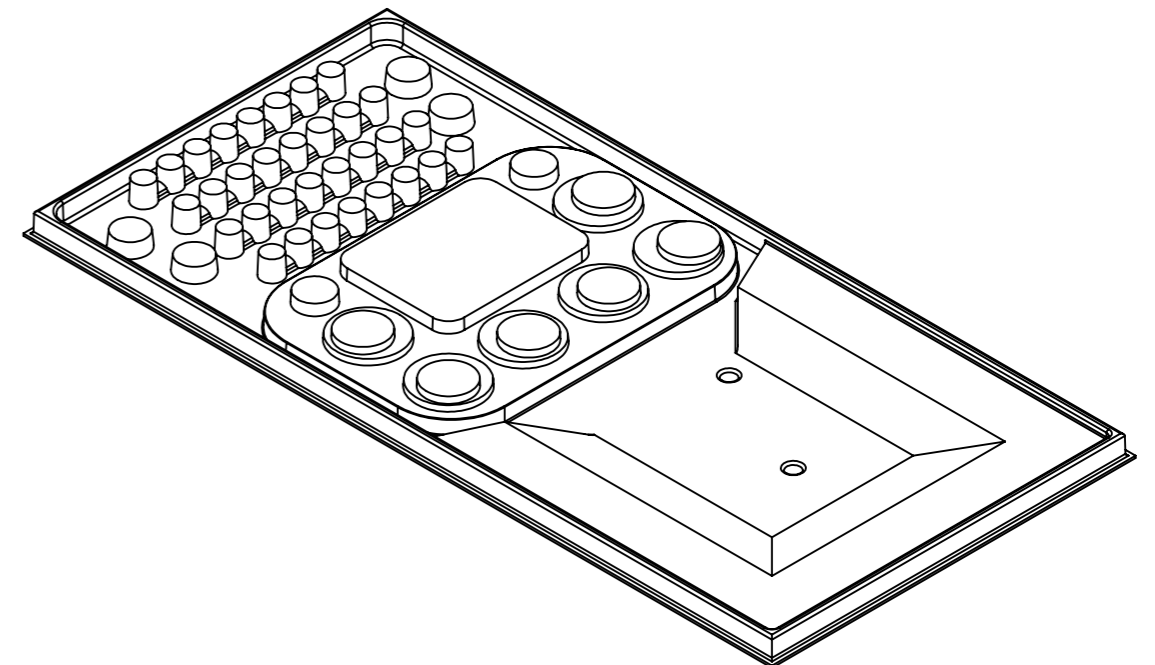

32 kpl läpivientejä 25-28 mm suojaputkelle, joista 16 kpl muutettavissa 10-25 mm lattialämmitysputkelle sopivaksi

2 kpl läpivientejä 50 mm suojaputkelle

6 kpl läpivientejä 110/65 mm suojaputkelle

2 kpl 32 mm viemäriyhdettä

4 kpl pesukoneen poistoliitäntää max. 50 mm suojaputkelle

Projekti:	Massa:	Mitat : 1390x670 mm	NIMITYS
Suunn.: LVK	Yleistoleranssi, ellei mainittu muualla	Materiaali : ABS	Tulvari 1400
Pvm. : 20.5.16	ISO 2768 COARSE	Viimeistely :	
		Draw. file : tulvari-1400-WEB Model file : kaukalo_muur_x6	Sivu(t) 1/2
		TULVARI OY HANKINTATIE 2 90420 OULU	Mittasuhte <b>1:10</b>
Tel. XXXXXXXXXXXX Fax. XXXXXXXXXXXX			PIIRUSTUSNUMERO: LVI nro: 2078118