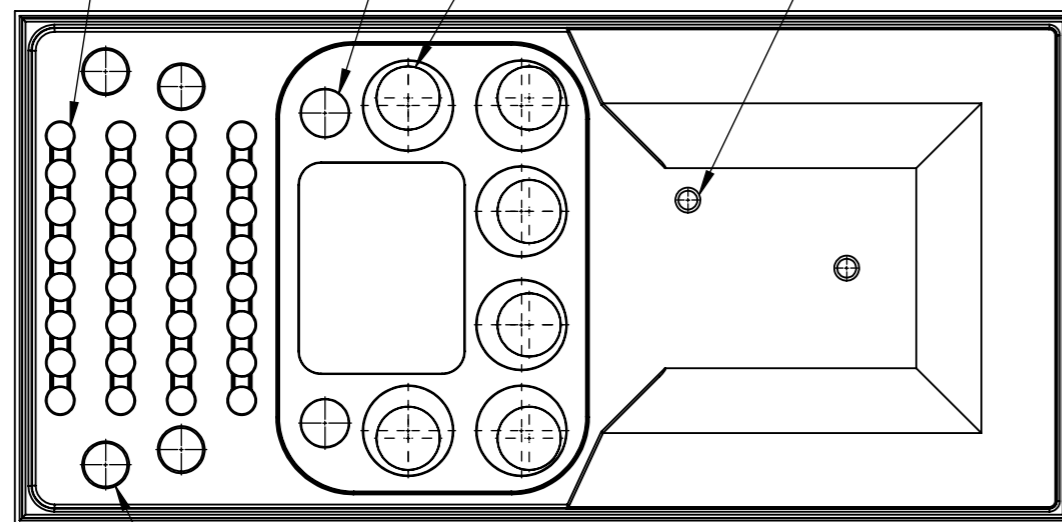

32 kpl läpivientejä 25-28 mm suojaputkelle, joista 16 kpl muutettavissa 10-25 mm lattialämmitysputkelle sopivaksi

2 kpl läpivientejä 50 mm suojaputkelle

6 kpl läpivientejä 110/65 mm suojaputkelle

2 kpl 32 mm viemäriyhdettä

4 kpl pesukoneen poistoliitäntää max. 50 mm suojaputkelle

Projekti:	Massa:	Mitat : 1390x670 mm	NIMITYS
Suunn.: LVK	Yleistoleranssi, ellei mainittu muualla	Materiaali : ABS	Tulvari 1400
Pvm. : 20.5.16	ISO 2768 COARSE	Viimeistely :	
		Draw. file : tulvari-1400-WEB Model file : kaukalo_muur_x6	Sivu(t) 1/2
		TULVARI OY HANKINTATIE 2 90420 OULU	Mittasuhte <b>1:10</b>
Tel. XXXXXXXXXXXX Fax. XXXXXXXXXXXX			PIIRUSTUSNUMERO: LVI nro: 2078118