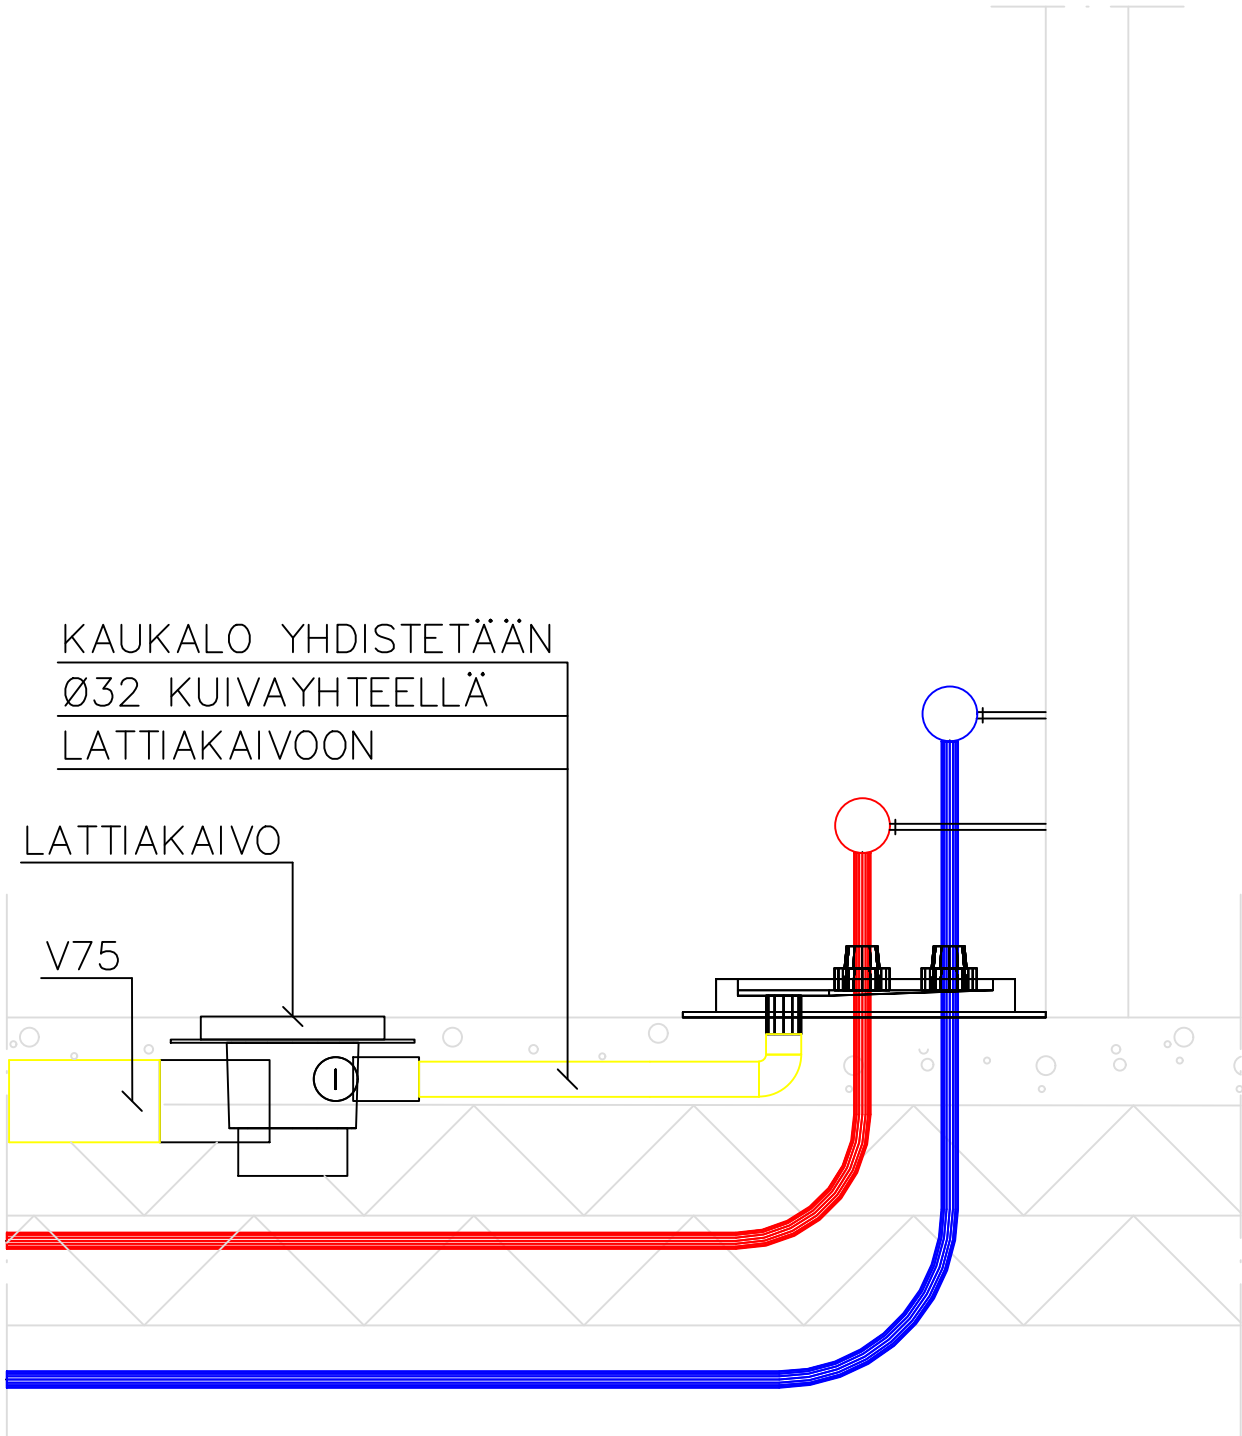

TULVARI 250 & 400

KAUKALO YHDISTETÄÄN
Ø32 KUIVAYHTEELLÄ
LATTIAKAIVOON

LATTIAKAIVO

V75

TULVARI OY
HAKATIE 22
90440 KEMPELE

ASIAKASPALVELU@TULVARI.FI
WWW.TULVARI.FI
P. 040 682 9488

tulvari
vesitoimintojen suojakaukalot