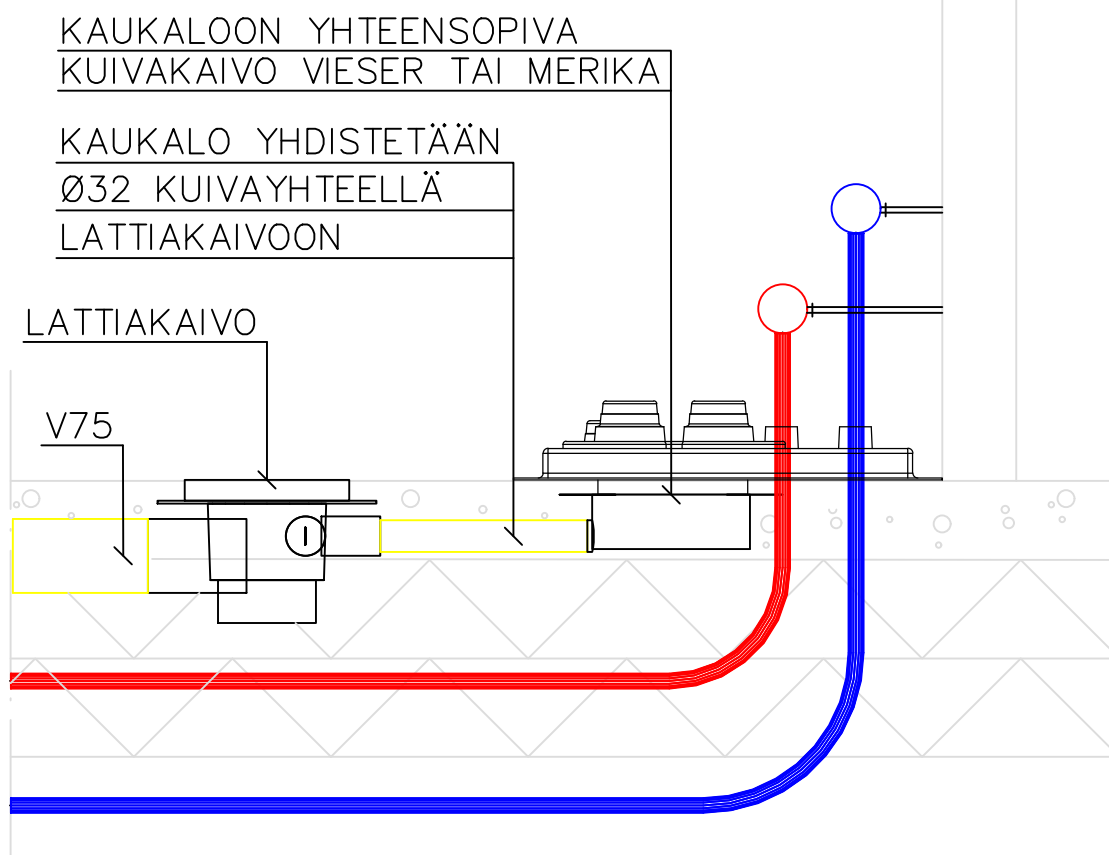

# TULVARI 350 & 600

TULVARI OY  
HAKATIE 22  
90440 KEMPELE

ASIAKASPALVELU@TULVARI.FI  
WWW.TULVARI.FI  
P. 040 682 9488

**tulvari**  
vesitoimintojen suojakaukalot