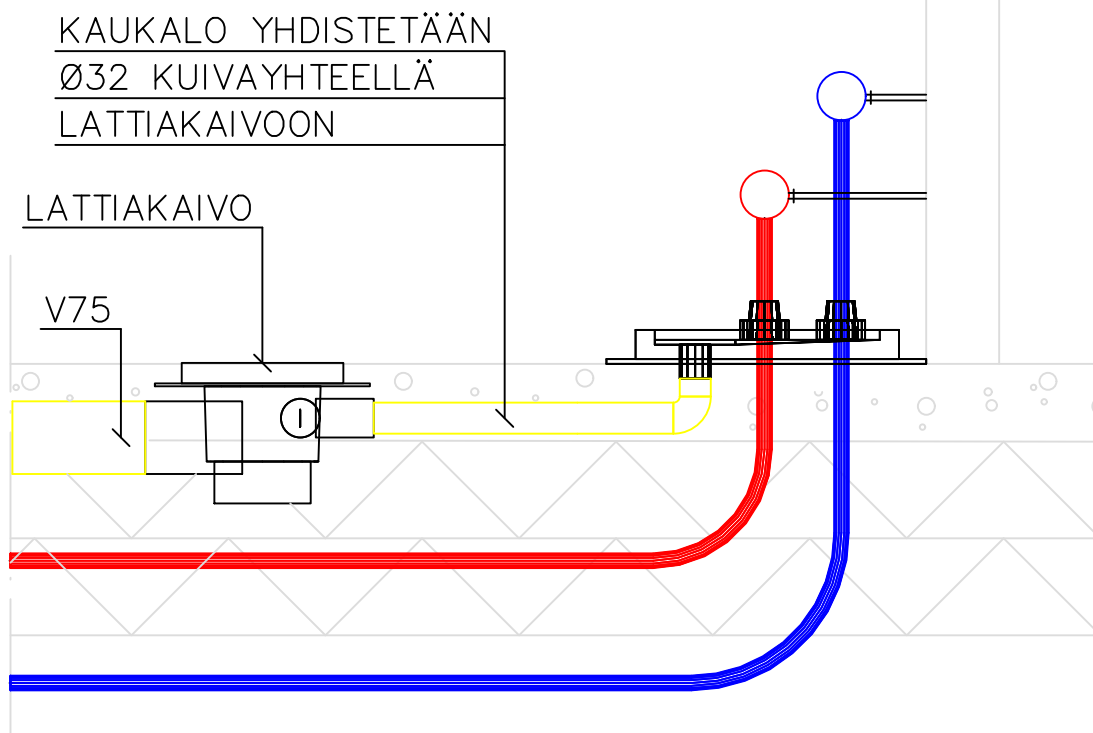

# TULVARI 560

TULVARI OY  
HAKATIE 22  
90440 KEMPELE

ASIAKASPALVELU@TULVARI.FI  
WWW.TULVARI.FI  
P. 040 682 9488

**tulvari**  
vesitoimintojen suojakaukalot