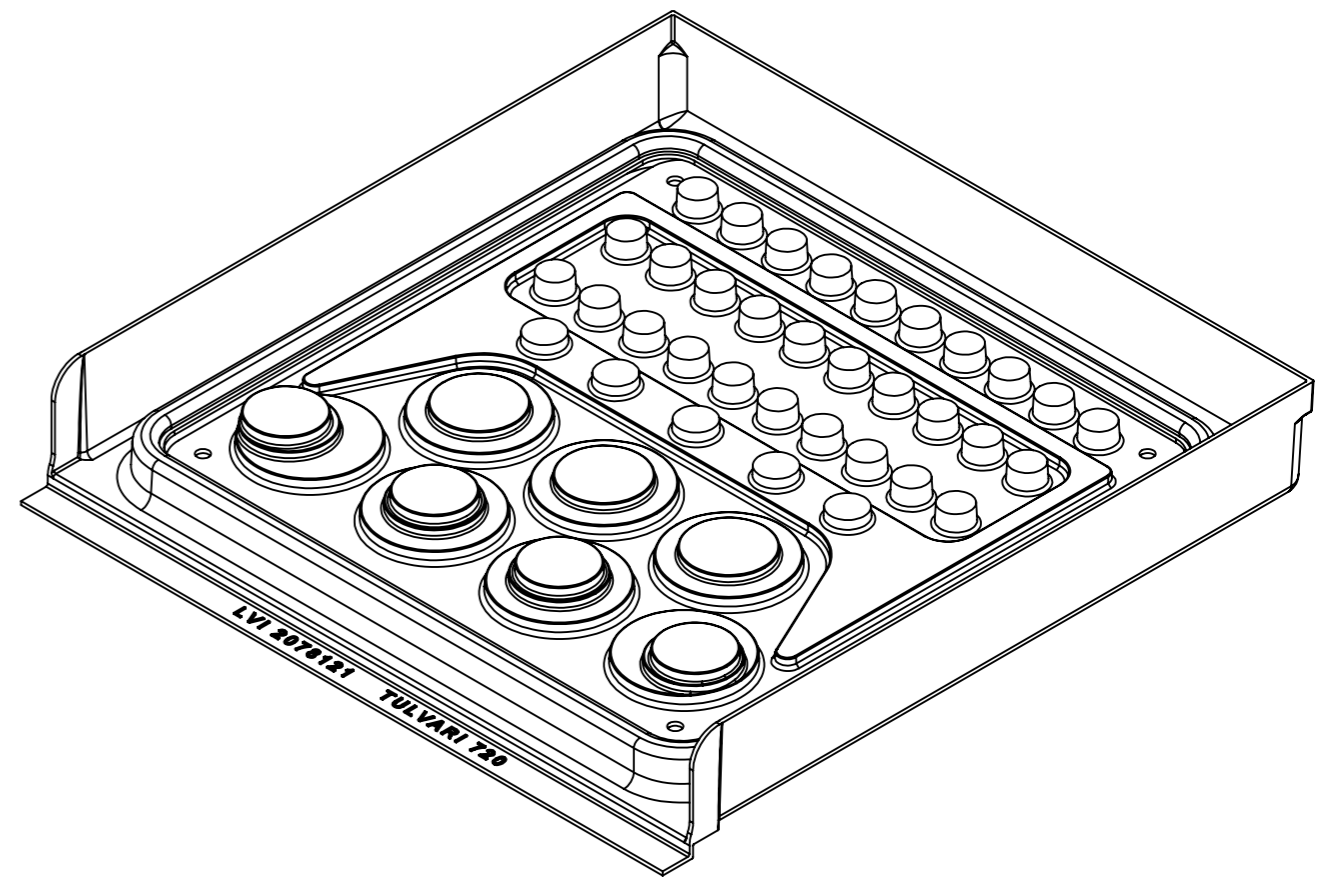

30 kpl läpivientejä max. 25 mm suojaputkelle

5 kpl läpivientejä max. 32 mm suojaputkelle

7 kpl läpivientejä 110 mm suojaputkelle

7 kpl läpivientejä 75 mm suojaputkelle

4 kpl läpivientejä 65 mm suojaputkelle

Projekti:	Massa:	Mitat : 720x700 mm	NIMITYS
Suunn.: LVK	Yleistoleranssi, ellei mainittu muualla	Materiaali : ABS	Tulvari 720
Pvm. : 19.5.16	ISO 2768 COARSE	Viimeistely :	
		Draw. file : TULV2013-38-40-assy-WEB Model file : TULV2013-38-40-assy	Sivu(t) 1/2
		Mittasuhte	PIIRUSTUSNUMERO:
		1:5	LVI nro: 2078121
		TULVARI OY HANKINTATIE 2 90420 OULU	Rev