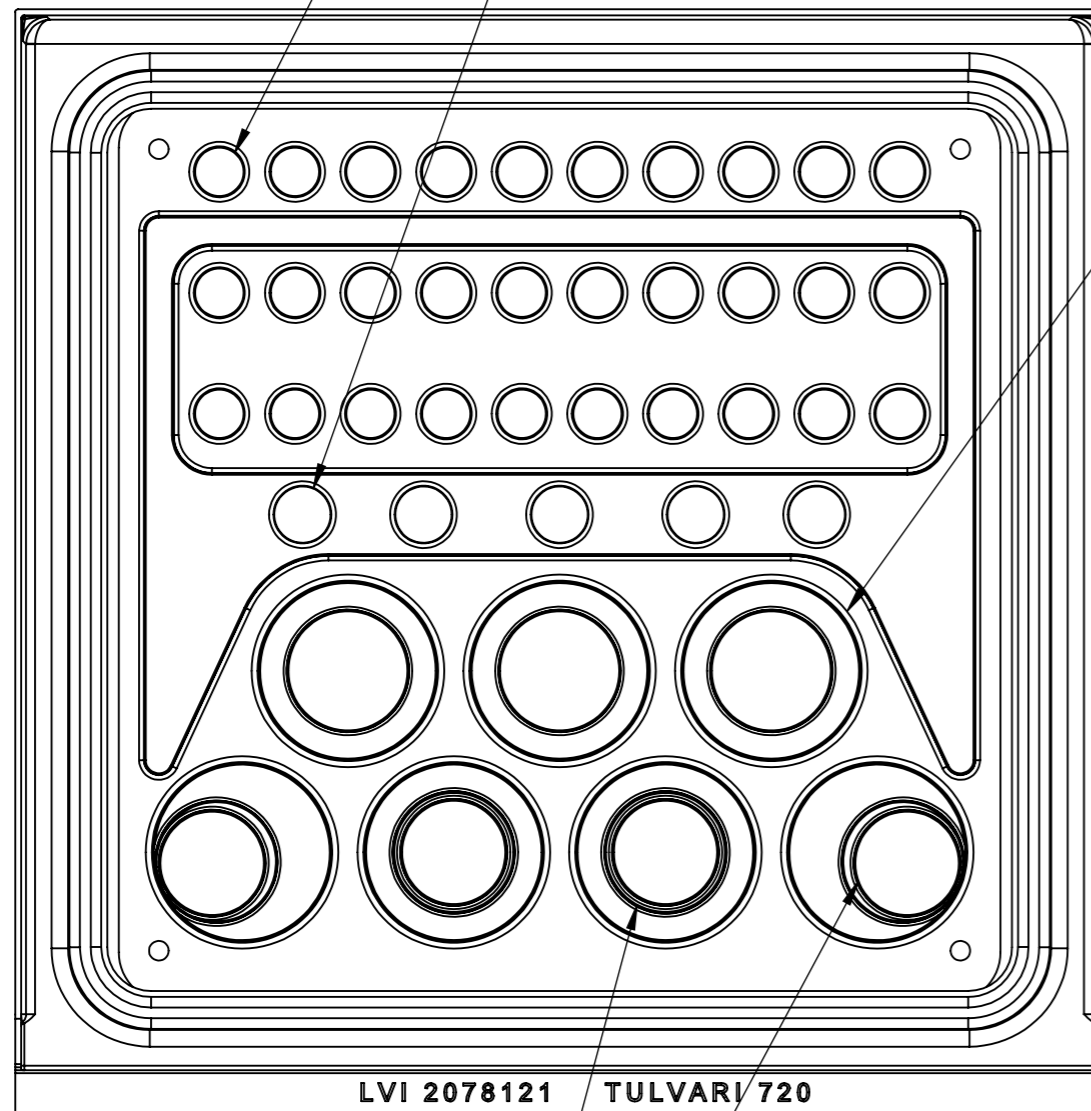

30 kpl läpivientejä max. 25 mm suojaputkelle

5 kpl läpivientejä max. 32 mm suojaputkelle

7 kpl läpivientejä 110 mm suojaputkelle

7 kpl läpivientejä 75 mm suojaputkelle

4 kpl läpivientejä 65 mm suojaputkelle

Projekti:	Massa:	Mitat : 720x700 mm	NIMITYS
Suunn.: LVK	Yleistoleranssi, ellei mainittu muualla	Materiaali : ABS	Tulvari 720
Pvm. : 19.5.16	ISO 2768 COARSE	Viimeistely :	
		Draw. file : TULV2013-38-40-assy-WEB Model file : TULV2013-38-40-assy	Sivu(t) 1/2
		Mittasuhte	PIIRUSTUSNUMERO:
		1:5	LVI nro: 2078121
		TULVARI OY HANKINTATIE 2 90420 OULU	Rev