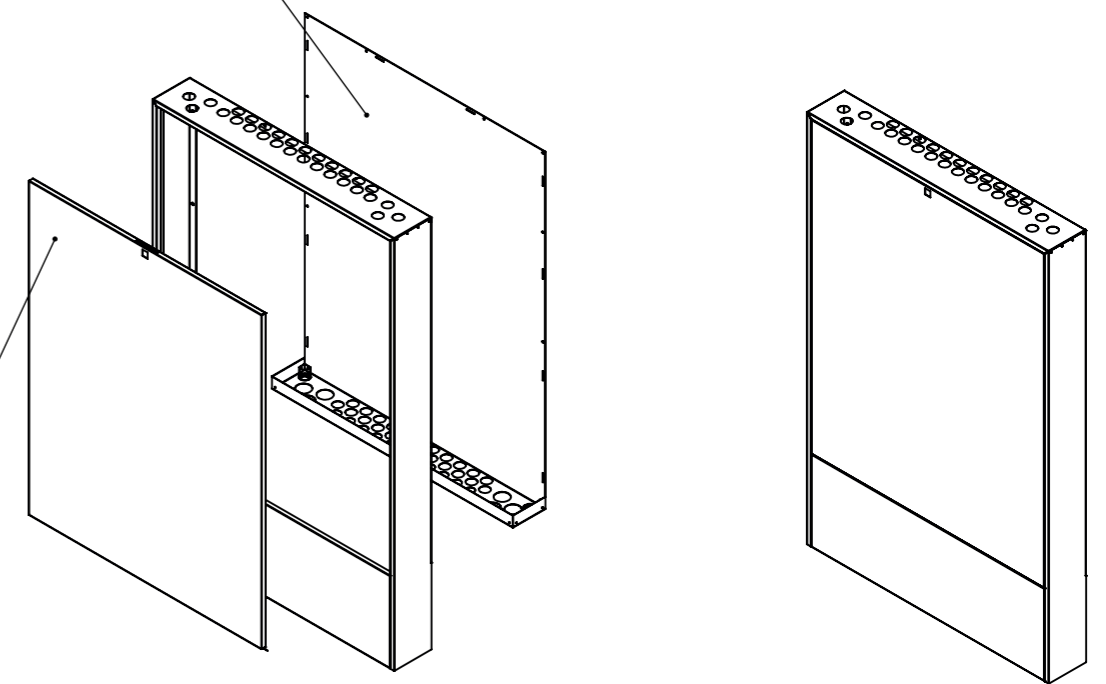

Kaukaloa ja takaseinää ei ole pinnoitettu

Kansi ja kaappi toimitetaan valkoiseksi maalattuna

Projekti:	Massa:	Mitat:	NIMITYS
Suunn.: LVK	Yleistoleranssi, ellei mainittu muualla	Materiaali : Galvanoitu teräs	Tulvari SK 9
Pvm. : 18.9.16	ISO 2768 COARSE	Viimeistely :	
		Draw. file : TULV2016-SK-8 Model file : TULV2016-SK-8	Sivut) 1/1
		TULVARI OY HANKINTATIE 2 90420 OULU	Mittasuhte 1:10
		Tel. XXXXXXXXXX Fax. XXXXXXXXXX	PIIRUSTUSNUMERO: TULV2016-SK-9
			Rev