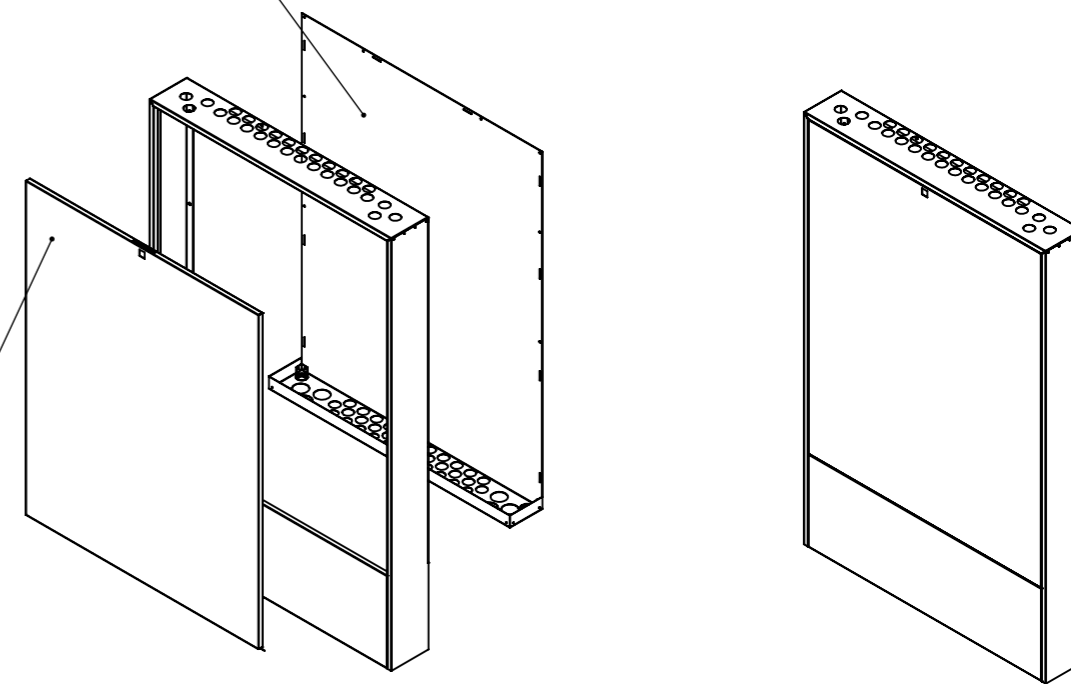

Kaukaloa ja takaseinää ei ole pinnoitettu

Kansi ja kaappi toimitetaan valkoiseksi maalattuna

Projekti:	Massa:	Mitat:	NIMITYS
Suunn.: LVK	Yleistoleranssi, ellei mainittu muualla	Materiaali : Galvanoitu teräs	Tulvari SK 8
Pvm. : 18.9.16	ISO 2768 COARSE	Viimeistely :	
		Draw. file : TULV2016-SK-8 Model file : TULV2016-SK-8	Sivu(t) 1/1
		Mittasuhte	PIIRUSTUSNUMERO:
		TULVARI OY HANKINTATIE 2 90420 OULU	1:10
		Tel. XXXXXXXXXXXX Fax. XXXXXXXXXXXX	Rev