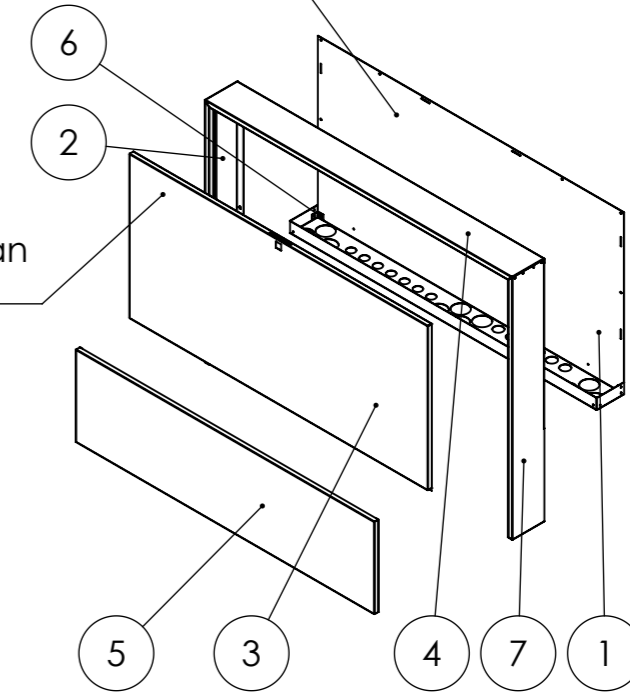

Kansi ja kaappi toimitetaan valkoiseksi maalattuna

Kaukaloa ja takaseinää ei ole pinnoitettu

ITEM NO.	PART NUMBER	DESCRIPTION	Default/ QTY.
1	TULV2018-SK-VAAKA-1		1
2	TULV2018-SK-VAAKA-3		1
3	TULV2018-SK-VAAKA-4		1
4	TULV2018-SK-VAAKA-5		1
5	TULV2018-SK-VAAKA-6		1
6	TULV2018-SK-VAAKA-7		2
7	TULV2018-SK-VAAKA-3 30TULV2018-SK-VAAKA-3		1

Projekti:	Massa:	Mitat:	NIMITYS
Suunn.: LLAP	Yleistoleranssi, ellei mainittu muualla	Materiaali : Galvanoitu teräs	Tulvari SK VAAKAMALLI
Pvm. : 19.4.2018	ISO 2768 COARSE	Viimeistely :	
		Draw. file : TULV2018-SK-VAAKA Model file : TULV2018-SK-VAAKA	Sivu(t) 1/2
		Mittasuhte	PIIRUSTUSNUMERO:
		TULVARI OY HANKINTATIE 2 90420 OULU	1:10
			TULV2018-SK-VAAKA
			Rev