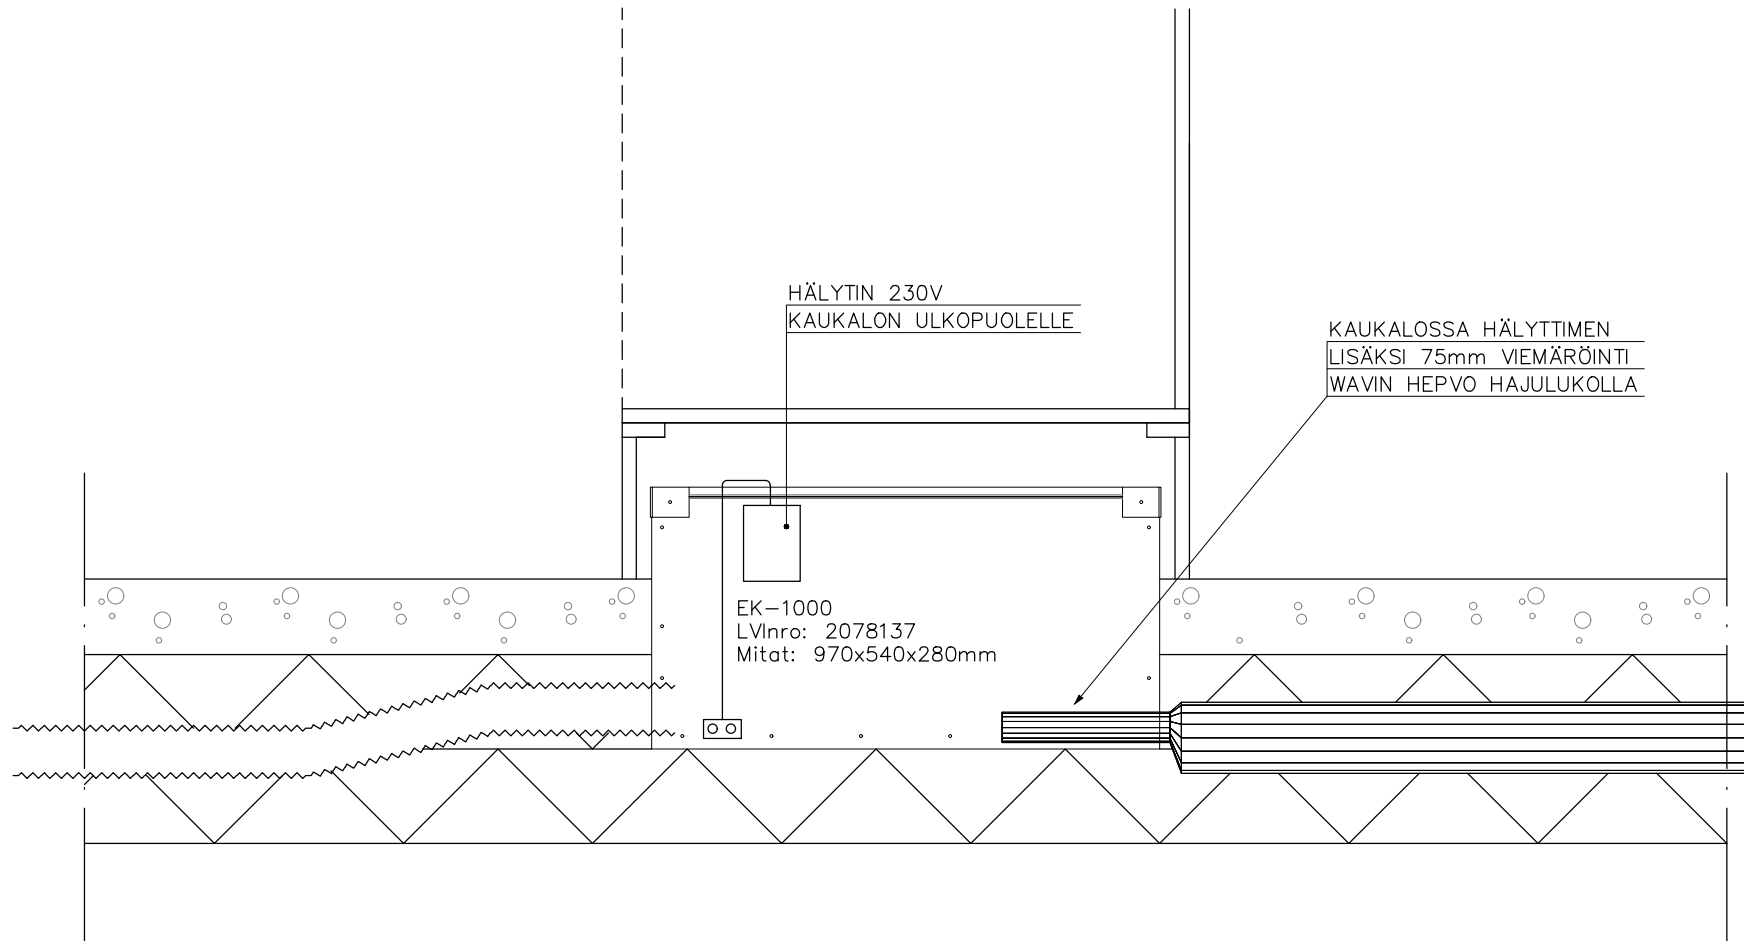

# TULVARI EK-SARJAN ASENNUSDETALJI VIEMÄRILLÄ

TULVARI OY  
HAKATIE 22  
90440 KEMPELE

ASIAKASPALVELU@TULVARI.FI  
WWW.TULVARI.FI  
P. 040 682 9488