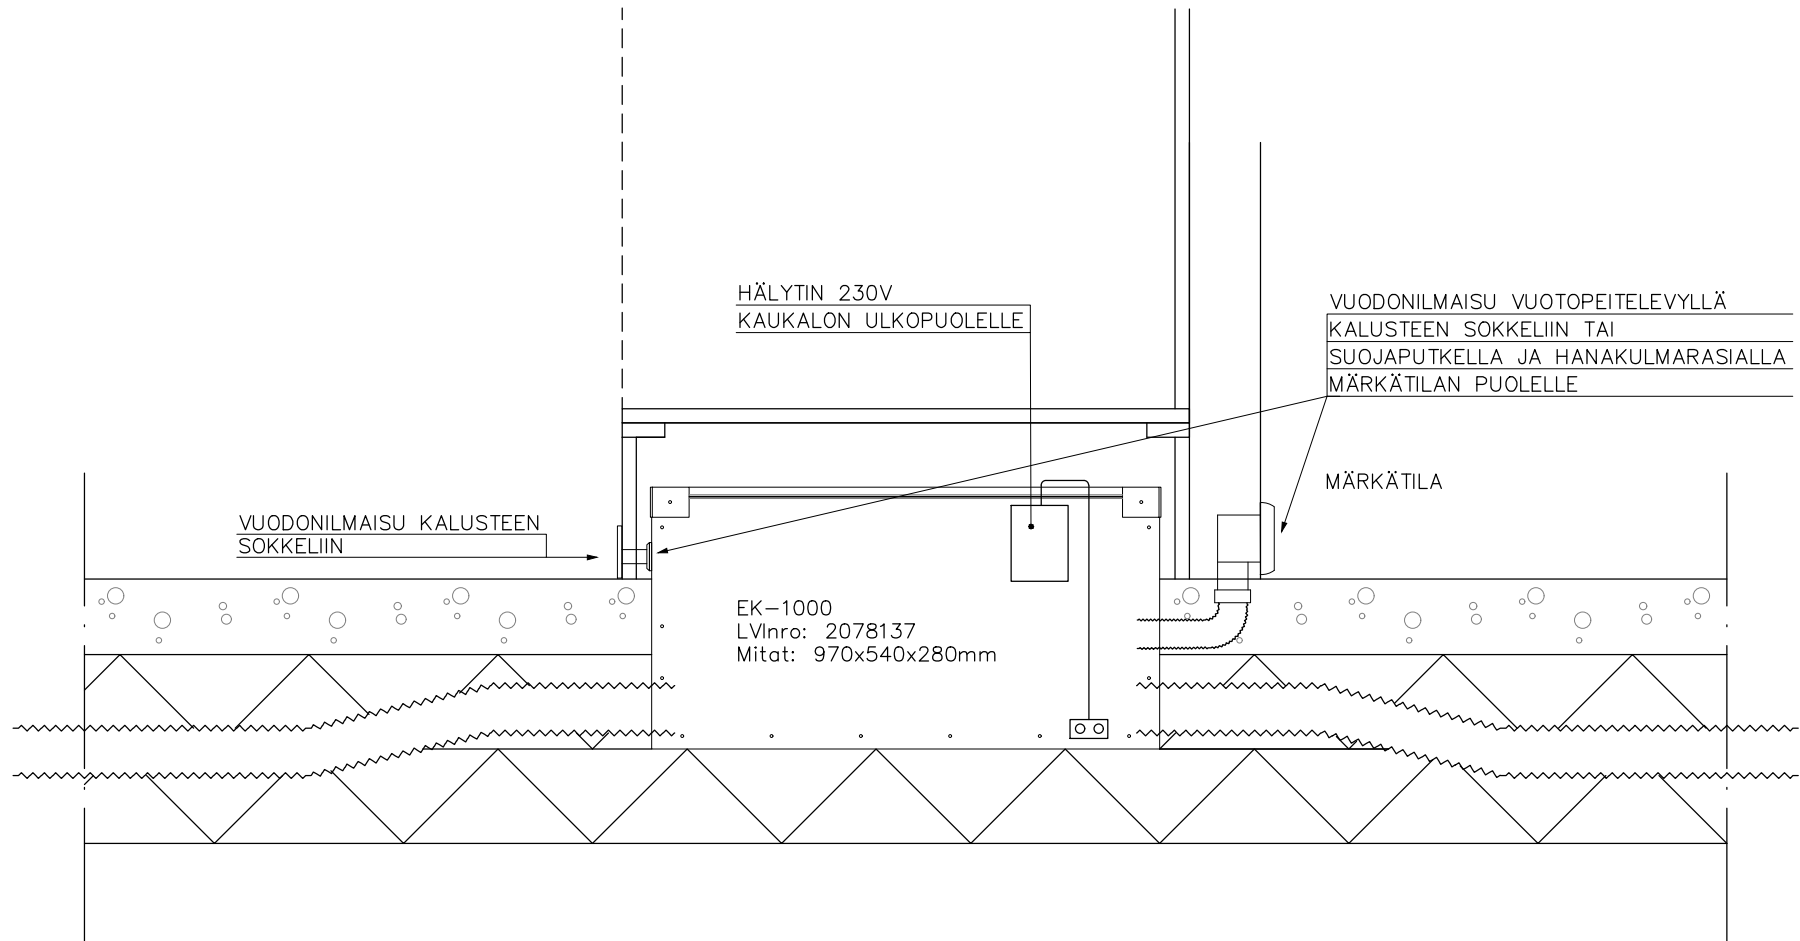

# TULVARI EK-SARJAN ASENNUSDETALJI

TULVARI OY  
HAKATIE 22  
90440 KEMPELE

ASIAKASPALVELU@TULVARI.FI  
WWW.TULVARI.FI  
P. 040 682 9488