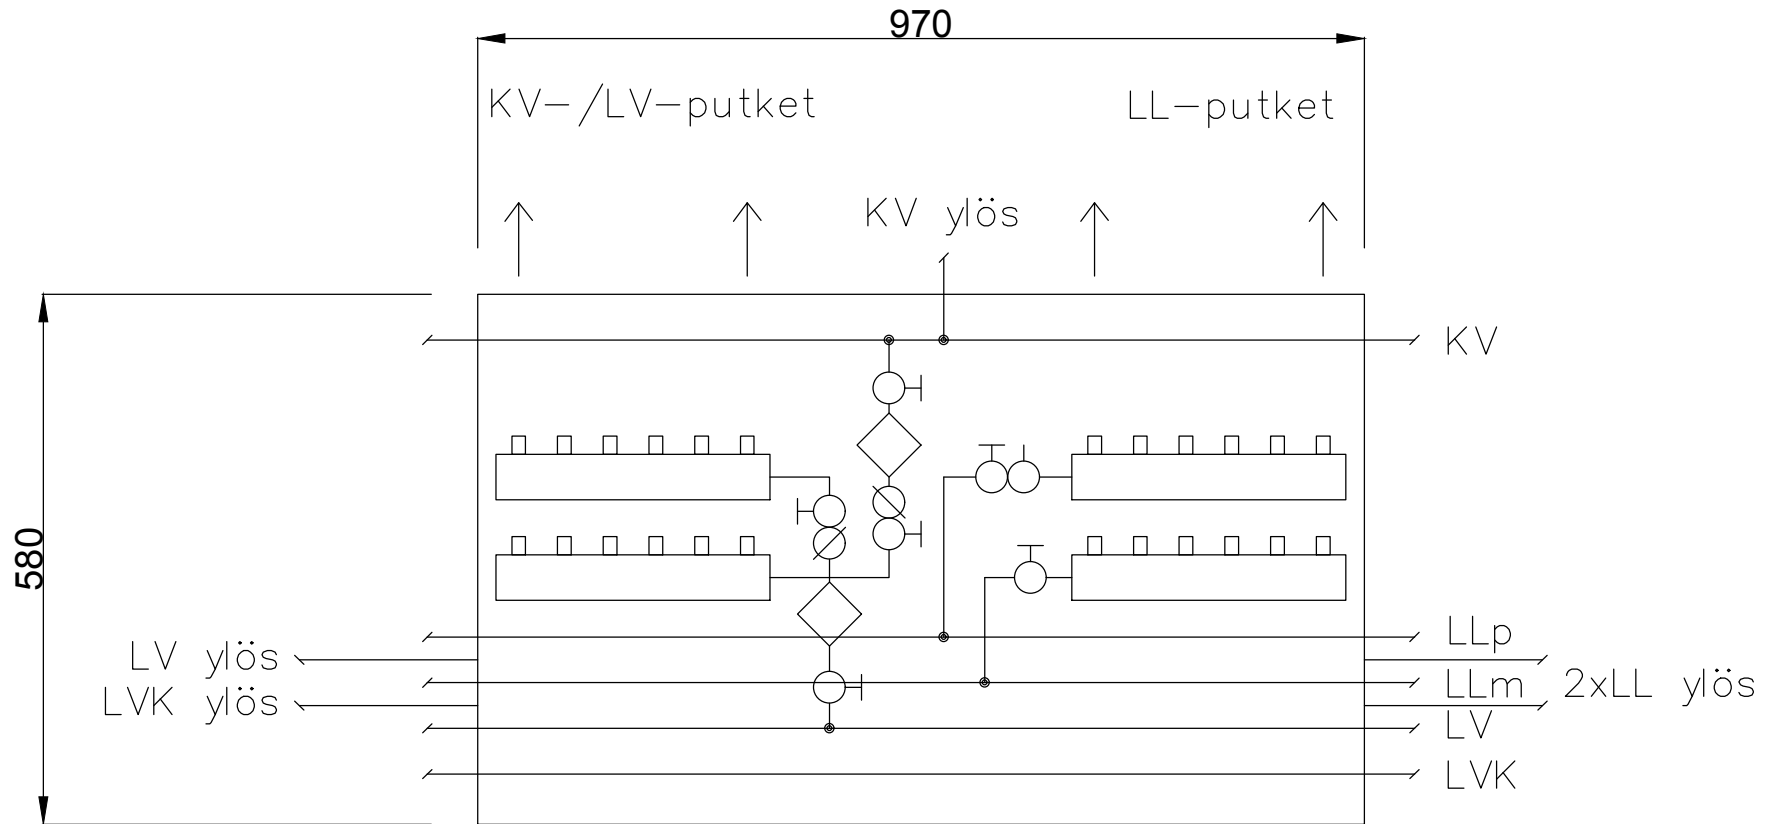

TULVARI ETL KYTKENTÄKAAVIO 2KRS

TULVARI OY
HAKATIE 22
90440 KEMPELE

ASIAKASPALVELU@TULVARI.FI
WWW.TULVARI.FI
P. 040 682 9488

C:\Pauli\Esa\Tulvari EK\logo.png