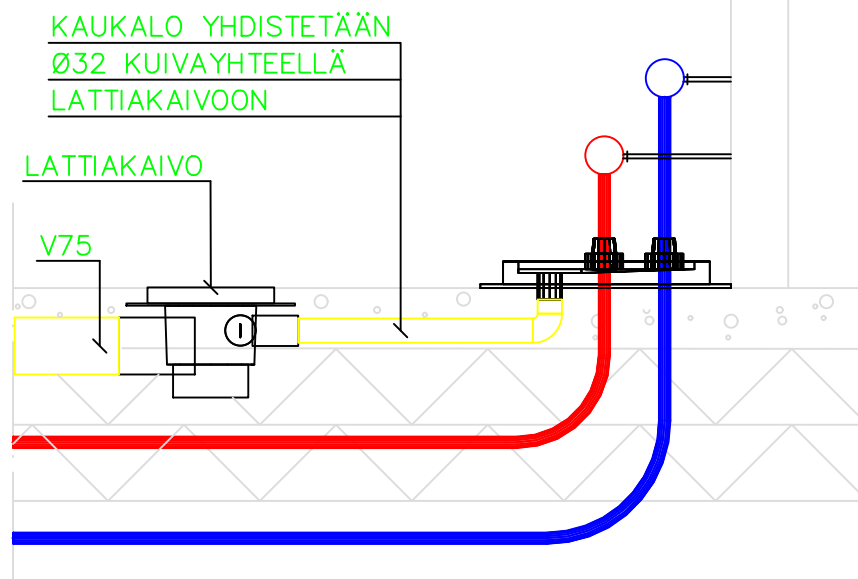

TULVARIT 250 & 400

TULVARI OY
HAKATIE 22
90440 KEMPELE

ASIAKASPALVELU@TULVARI.FI
WWW.TULVARI.FI
P. 040 682 9488