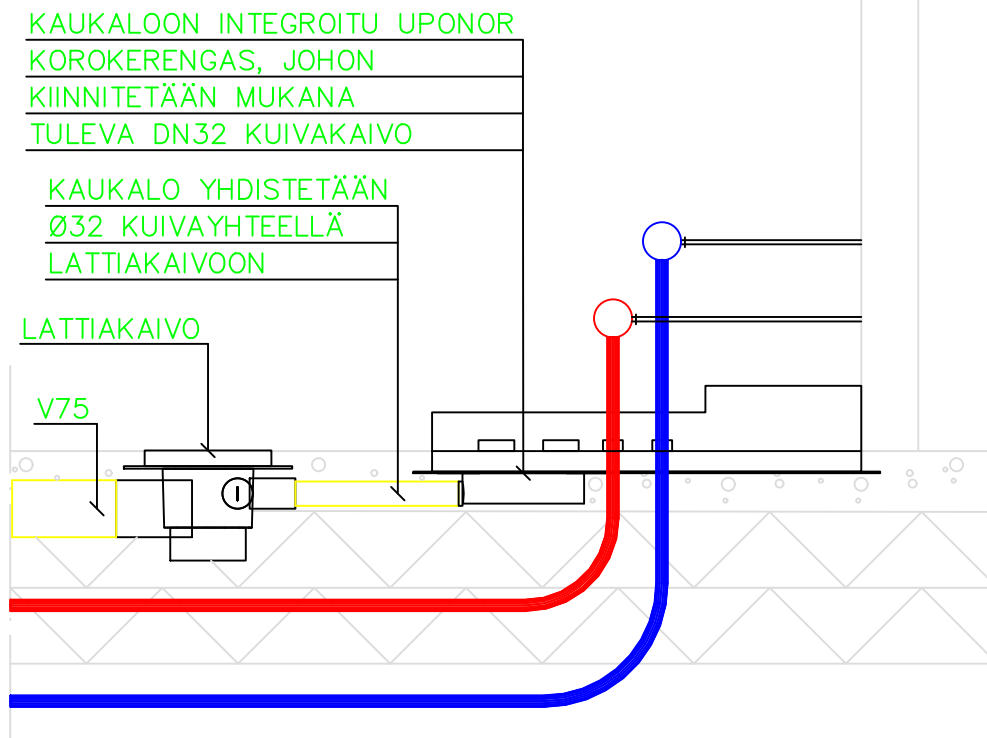

# TULVARI 560

TULVARI OY  
HAKATIE 22  
90440 KEMPELE

ASIAKASPALVELU@TULVARI.FI  
WWW.TULVARI.FI  
P. 040 682 9488