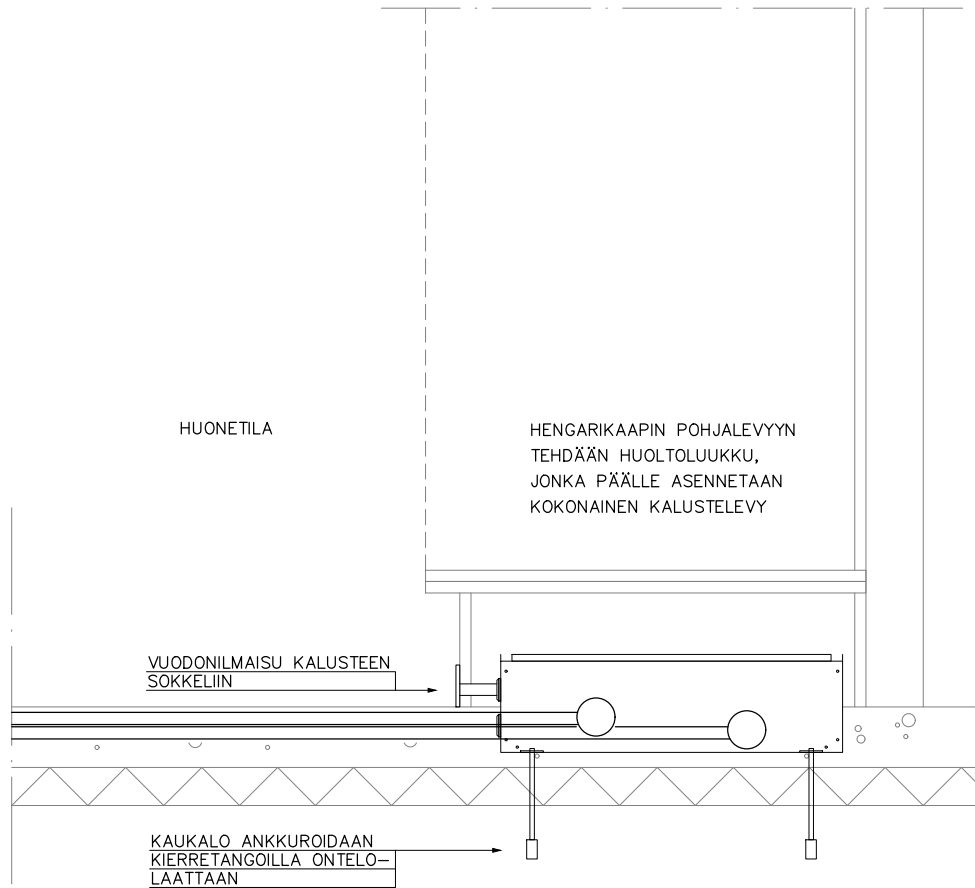

# LL-BOXI VUODONILMAISU

TULVARI OY  
HAKATIE 22  
90440 KEMPELE

ASIAKASPALVELU@TULVARI.FI  
WWW.TULVARI.FI  
P. 040 682 9488