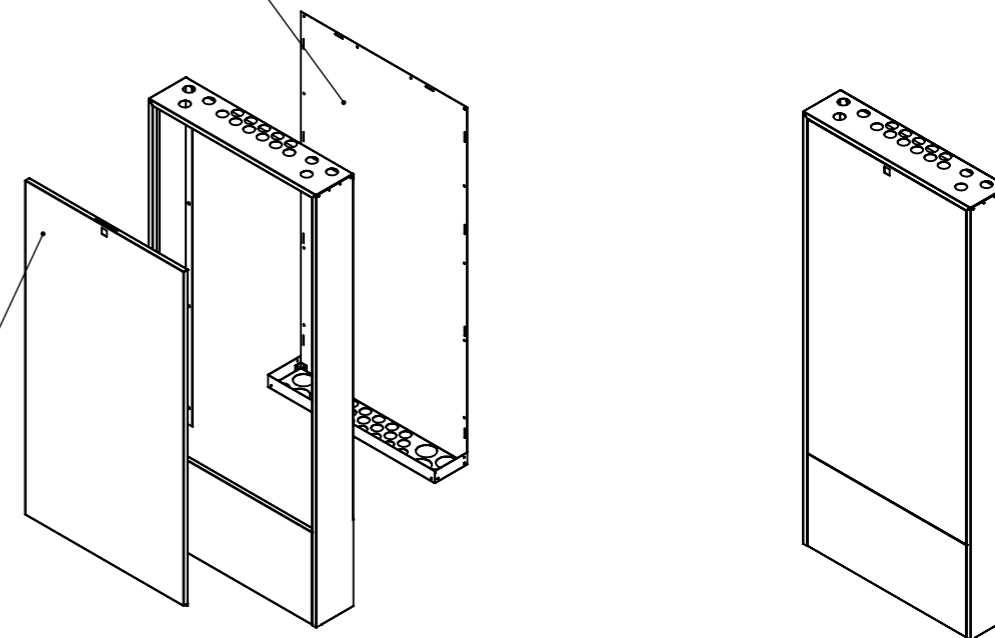

Kansi ja kaappi toimitetaan valkoiseksi maalattuna

Kaukaloa ja takaseinää ei ole pinnoitettu

Projekti:	Massa:	Mitat:	NIMITYS
Suunn.: LLAP	Yleistoleranssi, ellei mainittu muualla	Materiaali : Galvanoitu teräs	Tulvari SK 5
Pvm. : 16.4.2018	ISO 2768 COARSE	Viimeistely :	
		Draw. file : TULV2018-SK-5 Model file : TULV2018-SK-5	Sivu(t) 1/2
		TULVARI OY HANKINTATIE 2 90420 OULU	Mittasuhte 1:10
		Tel. XXXXXXXXXXXX Fax. XXXXXXXXXXXX	PIIRUSTUSNUMERO: TULV2018-SK-5
			Rev