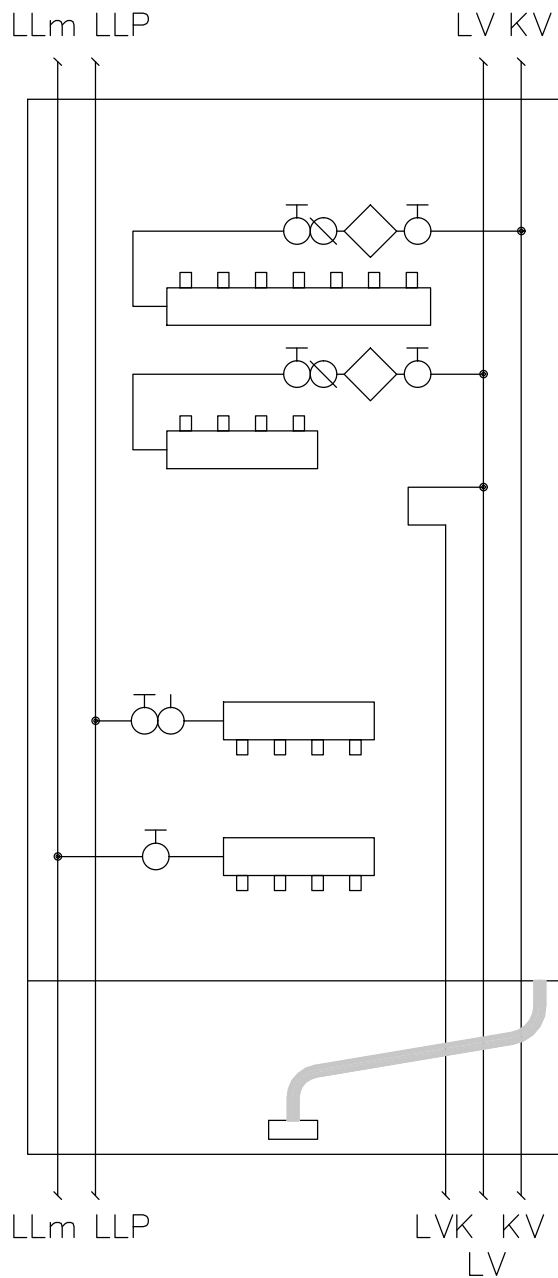

SEINÄKAAPPI

KAAPISTA VOIDAAN LÄHTEÄ SYÖTTÖJOHDOILLA
JA KÄYTTÖVESIPUTKILLA MOLEMPIIN SUUNTIIN
YLÖS- TAI ALASPÄIN

TULVARI OY
HAKATIE 22
90440 KEMPELE

ASIAKASPALVELU@TULVARI.FI
WWW.TULVARI.FI
P. 040 682 9488

tulvari
vesitoimintojen suojakaukalot