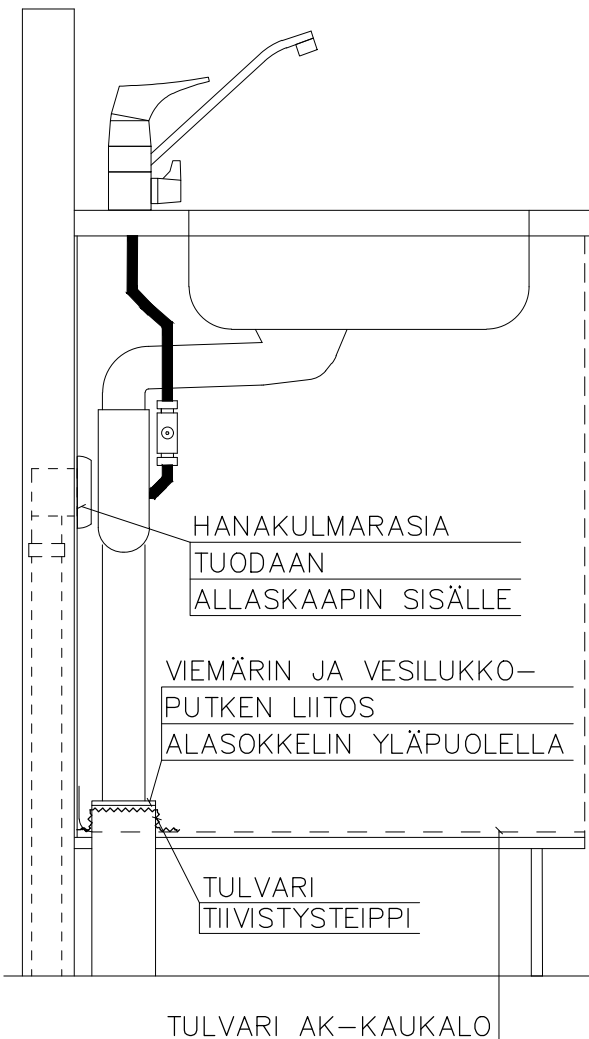

EDUT MUOVIMATTOON/VESIERISTEeseen VERRATTUNA:

- VESIERISTE/MATTO EIVÄT TARTU KUNNOLLA KALUSTELEVYYN JA SEN SAUMAT VOIVAT RATKEILLA
- JOS VESIERISTE/MATTO ASENNETAAN KAAPISTON ALLE, SE EI OLE TARKASTETTAVISSA JA VUOTOVESI VOI PÄÄSTÄ PARKETIN ALLE
- REMONTTIKOHEESSA KAUKALO PEITTÄÄ POHJALEVYN OLEMASSA OLEVAT REIÄT
- TULVARI-TIIVISTYSTEIPPI TARTTUU PUTKEN YMPÄRILLE LAAJEMMIN KUIN SILIKOONI
- HELPPO JA NOPEA ASENTAA.

ASENNUS:

1. TEE TARVITTAVAT REIÄT KALUSTEESEEN
2. NOSTA KALUSTE PAIKOILLEEN
3. TEE KAUKALON TARVITTAVAT REIÄT JA KÄYTÄ TARVITTAESSA ROSKAVAUNUN KISKOJA IRTI
4. PAINA KAUKALO PAIKOILLEEN JA LAITA LIIMAMASSA KAUKALON JA KAAPIN SAUMOIHIN
5. TIIVISTÄ PUTKIEN JUURET JA ASENNA TARVITTAESSA VAUNUKISKOT TAKAISIN

HUOMIOITA: JOS ALLASKAAPIN VESIPISTEET TULEVAT HANAKULMARASIOILLA, TUO NE ALLASKAAPIN SISÄÄN ASTI. JOS VIEMÄRI PUTKI TULEE ALAKAUTTA ALLASKAAPPIIN, TUO VIEMÄRI KOVALLA PUTKELLA KAAPPIIN ASTI.

TUOTE:	LVInro:	MITAT:
AK-465	2078132	465x563x20
AK-565	2078131	565x563x20
AK-765	2078129	765x563x20
AK-YLEISMALLI	2078134	0-765x563x20
APK-LAIPPA	6581900	140x115

MUIITA TEHDASMITTOJA:

- 367x555x20
- 467x555x20
- 567x555x20
- 667x555x20
- 767x555x20

LISÄKSI TEEMME ERIKOISMITTAISIA KAUKALOITA YLI 30KPL TILAUS!