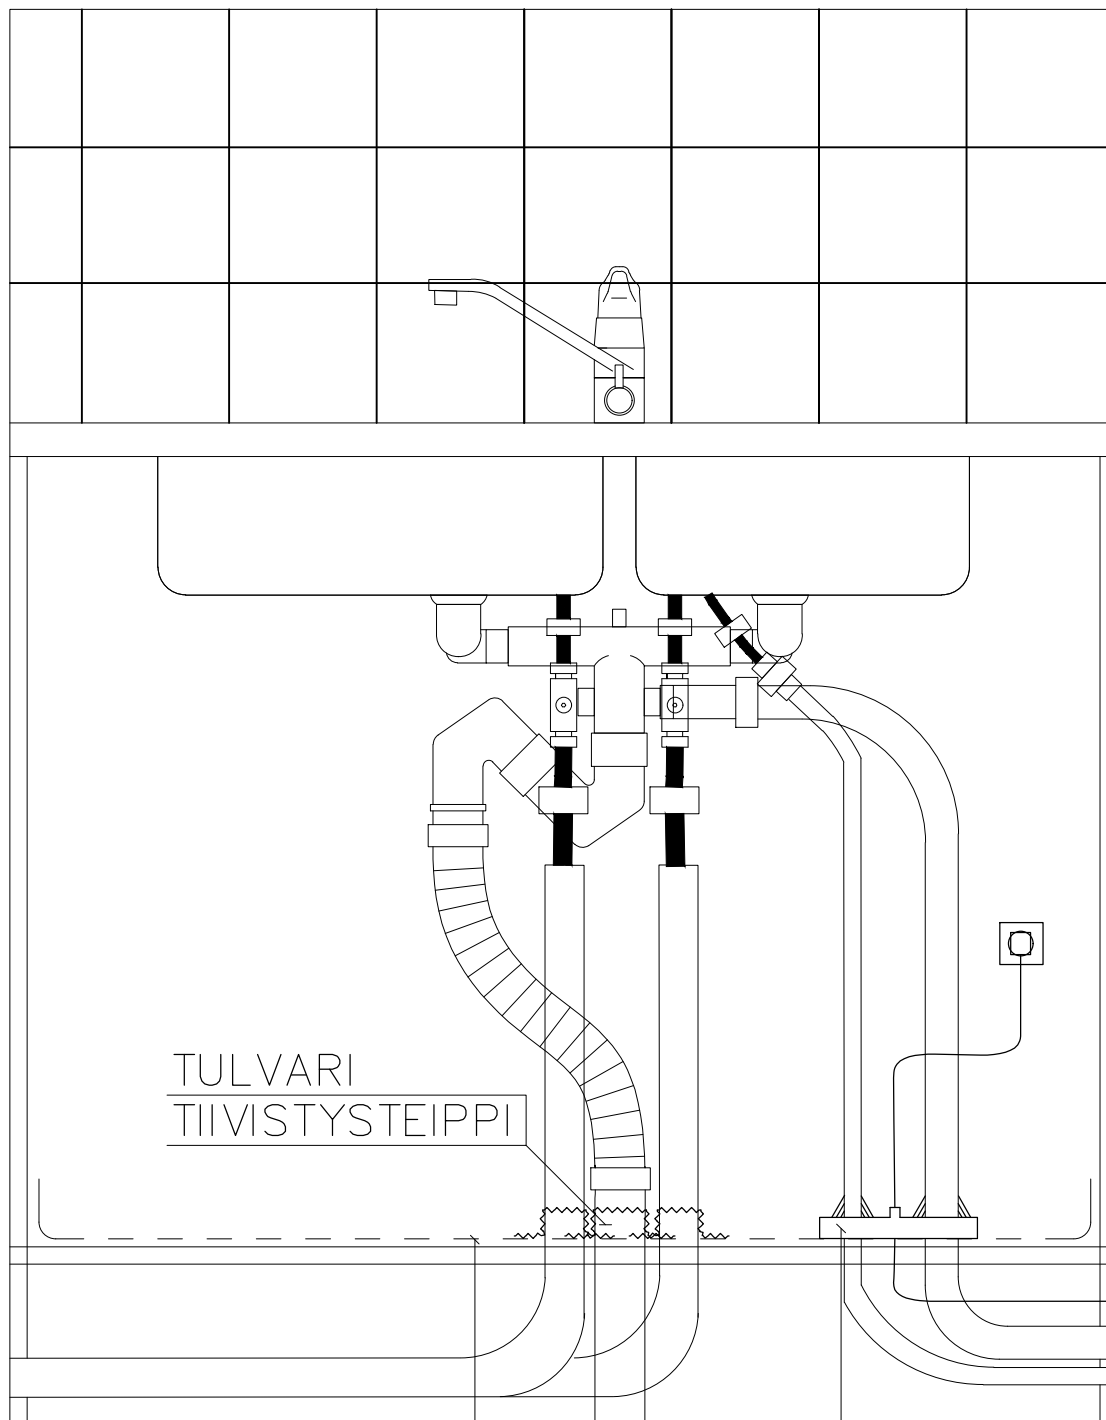

ESIMERKKI ASENNUS TULVARI AK-KAUKALO + APK-LAIPPA

VIEMÄRI, KÄYTTÖVESIPUTKET JA ASTIANPESUKONEJOHDOT ALAKAUTTA KYTKETTYNÄ

TULVARI AK-KAUKALO

TULVARI APK-LAIPPA
LVInro: 6581900

TULVARI OY
HAKATIE 22
90440 KEMPELE

ASIAKASPALVELU@TULVARI.FI
WWW.TULVARI.FI
P. 040 682 9488