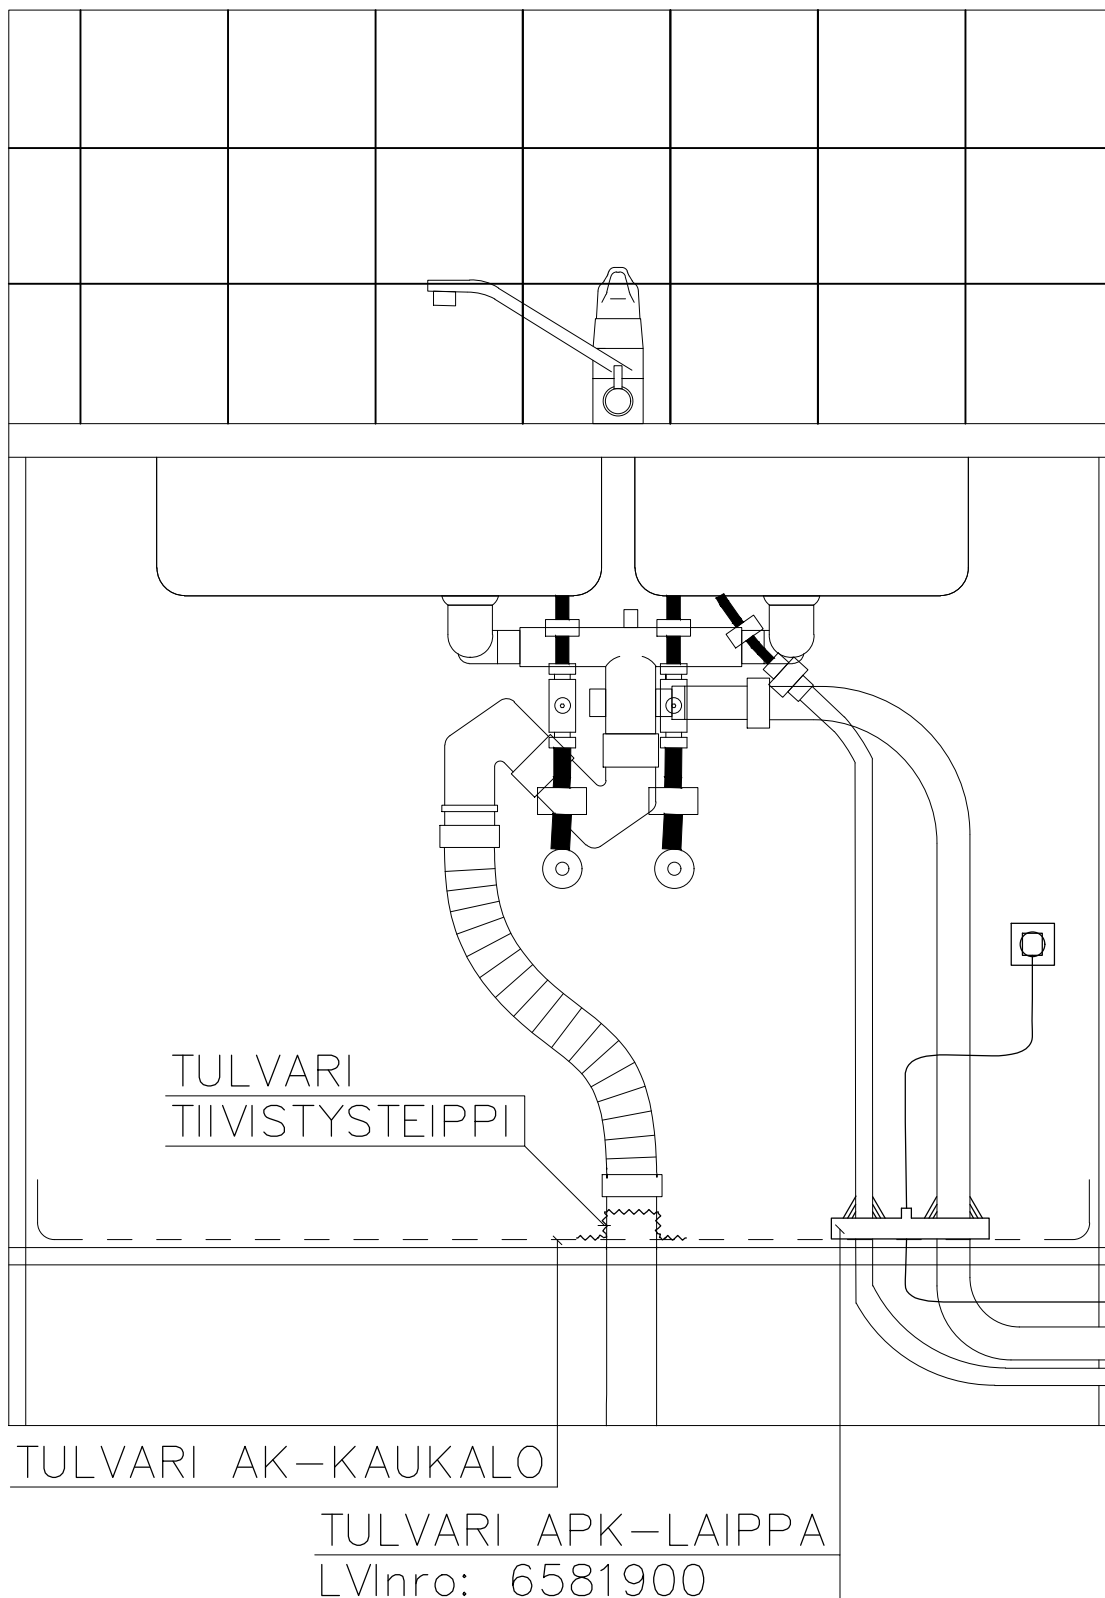

ESIMERKKI ASENNUS TULVARI AK-KAUKALO + APK-LAIPPA

VIEMÄRI JA ASTIANPESUKONEJOHDOT ALAKAUTTA KYTKETTYNÄ SEKÄ KÄYTTÖVESI
SEINÄSTÄ HANAKULMARASIALLA