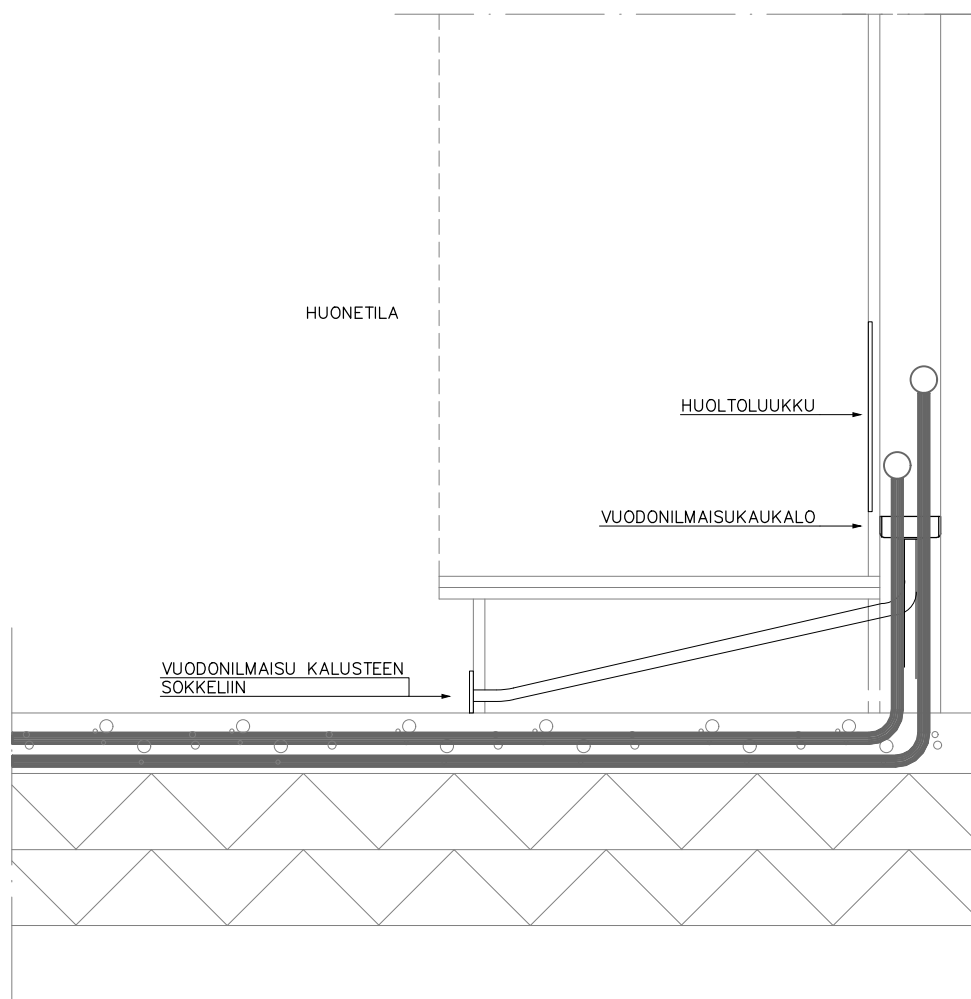

# TULVARI STEEL 6

TULVARI OY  
HAKATIE 22  
90440 KEMPELE

ASIAKASPALVELU@TULVARI.FI  
WWW.TULVARI.FI  
P. 040 682 9488